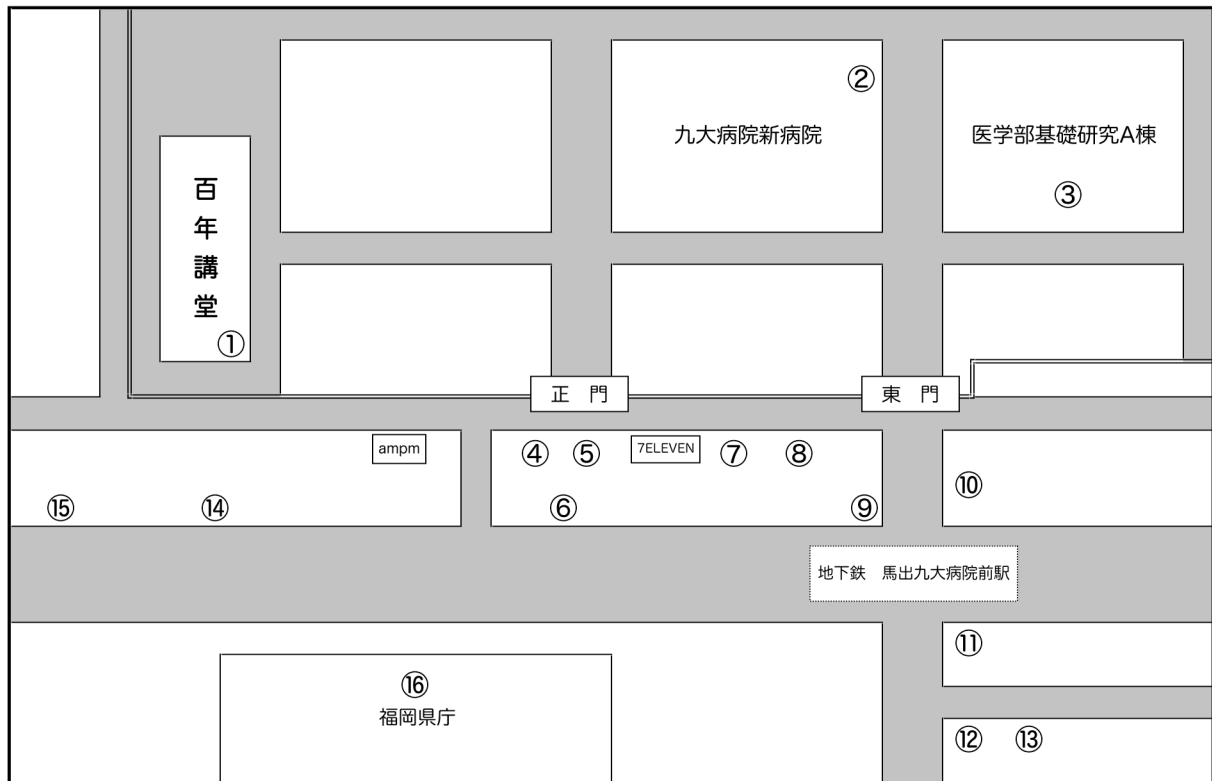

# 九州大学医学部周辺ランチマップ

①カフェテリア

②九大病院新病院北棟内

レストラン ビアンモール

SEATTLE'S BEST COFFEE

SUBWAY

ファミリーマート

③医学部基礎研究A棟 食堂

④珈琲舎 巴呂摩 (喫茶)

⑤かね吉 (洋食)

⑥長浜ラーメン 一龍亭 (とんこつラーメン)

カレー井工房・喫茶しはら (カレー・喫茶)

⑦ロイヤルホスト (ファミリーレストラン)

⑧友人 (中華)

杉の子弁当 (持ち帰り弁当)

⑨味処 ふか川 (もつ鍋)

⑩あたりや (喫茶)

けんちゃんうどん (うどん)

円福居 (中華)

⑪甚八 (持ち帰り寿司)

⑫いけ麺 (とんこつラーメン)

⑬Ami (お好み焼き)

⑭焼きそば専門店 (焼きそば)

お宝やのちゃんぽん (ちゃんぽん)

⑮蘇州 (中華)

⑯県庁内食堂